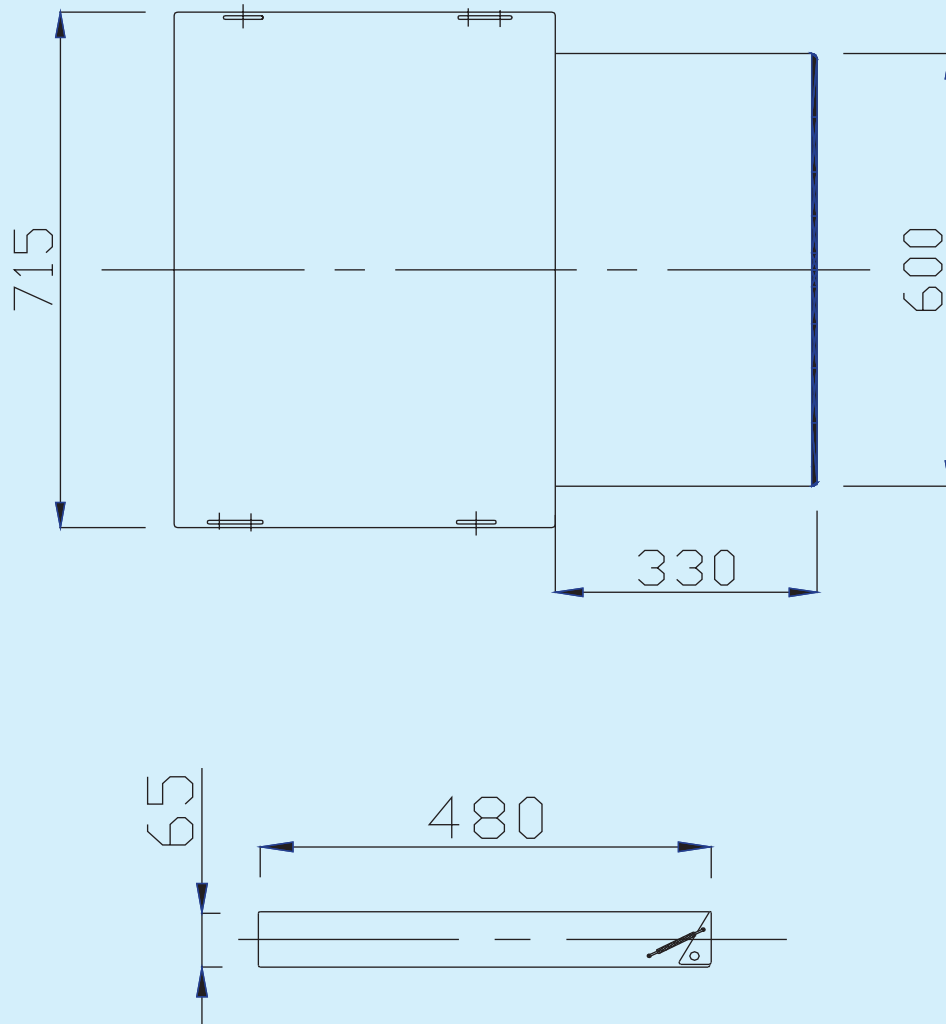

ELEKTRIČNA STOPNICA V KASETI "COMPACT-600"

COMPACT-600 je električna stopnica, zaprta v ultra tanki kaseti, primerna za montažo na manjša komercialna vozila.

- Posebni nosilci omogočajo hitrejšo namestitev, brez sprememb na vozilu.
- Vodoodporna ultra tanka kasetna.
- Posebno tipalo za anti-šok varnost.
- Luč pod stopnico omogoča boljšo vidnost ponoči.
- Zasilna ročica za ročno uporabo v primeru okvare baterije.
- Razsvetljena kontrolna plošča v kabini, ko je stopnica zunaj.

ELEKTRIČNA STOPNICA V KASETI "COMPACT-600"

Tehnični podatki

Model	COMPACT-600
Nosilnost	250 kg
Teža	23 kg
Napajanje	12 Volt
Max pritisk	/
Dimenzija platforme	600x330 mm
Max višina od tal	/
Ročna črpalka za pomoč v sili	