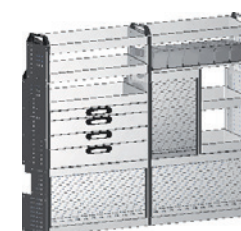

Druge možnosti in rešitve?
Seveda!
 Za več informacij nas kontaktirajte

LEVA STRAN	COD ALU	A109211-0001	[Kg]	53,60	A109211-0002	[Kg]	59,90	A109211-0003	[Kg]	59,20	A109211-0004	[Kg]	77,30	A109211-0005	[Kg]	72,20
	COD MIX	A109211-0001-MIX		76,80	A109211-0002-MIX		90,40	A109211-0003-MIX		92,80	A109211-0004-MIX		108,60	A109211-0005-MIX		104,40
	DIM [mm]	2070x364h1678			2070x364h1678			2070x364h1678			2070x364h1698			2070x364h1678		

DESNA STRAN	COD ALU	A109212-0006	[Kg]	31,90	A109212-0007	[Kg]	38,30	A109212-0008	[Kg]	38,20	A109212-0009	[Kg]	44,90	A109212-0010	[Kg]	43,80
	COD MIX	A109212-0006-MIX		43,40	A109212-0007-MIX		57,10	A109212-0008-MIX		60,30	A109212-0009-MIX		57,10	A109212-0010-MIX		57
	DIM [mm]	1050x364h1678			1050x364h1678			1050x364h1678			1050x364h1678			1050x364h1678		