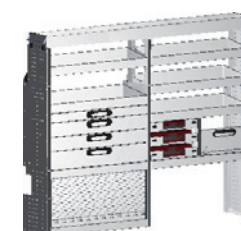

Druge možnosti in rešitve?
Seveda!
 Za več informacij nas kontaktirajte

LEVA STRAN	COD ALU	A109211-0001	[Kg]	53,60	A109211-0002	[Kg]	59,90	A109211-0003	[Kg]	59,20	A109211-0004	[Kg]	77,30	A109211-0005	[Kg]	72,20
	COD MIX	A109211-0001-MIX		76,80	A109211-0002-MIX		90,40	A109211-0003-MIX		92,80	A109211-0004-MIX		108,60	A109211-0005-MIX		104,40
	DIM [mm]	2070x364h1678			2070x364h1678			2070x364h1678			2070x364h1698			2070x364h1678		

DESNA STRAN	COD ALU	A109212-0006	[Kg]	31,90	A109212-0007	[Kg]	38,30	A109212-0008	[Kg]	38,20	A109212-0009	[Kg]	44,90	A109212-0010	[Kg]	43,80
	COD MIX	A109212-0006-MIX		43,40	A109212-0007-MIX		57,10	A109212-0008-MIX		60,30	A109212-0009-MIX		57,10	A109212-0010-MIX		57
	DIM [mm]	1050x364h1678			1050x364h1678			1050x364h1678			1050x364h1678			1050x364h1678		