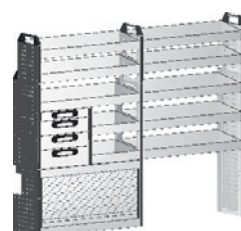

Druge možnosti in rešitve?
Seveda!
 Za več informacij nas kontaktirajte

LEVA STRAN	COD ALU	A109211-0001	[Kg]	53,60	A109211-0002	[Kg]	59,90	A109211-0003	[Kg]	59,20	A109211-0004	[Kg]	77,30	A109211-0005	[Kg]	72,20
	COD MIX	A109211-0001-MIX		76,80	A109211-0002-MIX		90,40	A109211-0003-MIX		92,80	A109211-0004-MIX		108,60	A109211-0005-MIX		104,40
	DIM [mm]	2070x364h1678			2070x364h1678			2070x364h1678			2070x364h1698			2070x364h1678		

DESNA STRAN	COD ALU	A109212-0006	[Kg]	31,90	A109212-0007	[Kg]	38,30	A109212-0008	[Kg]	38,20	A109212-0009	[Kg]	44,90	A109212-0010	[Kg]	43,80
	COD MIX	A109212-0006-MIX		43,40	A109212-0007-MIX		57,10	A109212-0008-MIX		60,30	A109212-0009-MIX		57,10	A109212-0010-MIX		57
	DIM [mm]	1050x364h1678			1050x364h1678			1050x364h1678			1050x364h1678			1050x364h1678		