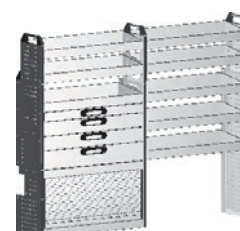

Druge možnosti in rešitve?
Seveda!
 Za več informacij nas kontaktirajte

LEVA STRAN	COD ALU	A109211-0001	[Kg]	53,60	A109211-0002	[Kg]	59,90	A109211-0003	[Kg]	59,20	A109211-0004	[Kg]	77,30	A109211-0005	[Kg]	72,20
	COD MIX	A109211-0001-MIX		76,80	A109211-0002-MIX		90,40	A109211-0003-MIX		92,80	A109211-0004-MIX		108,60	A109211-0005-MIX		104,40
	DIM [mm]	2070x364h1678			2070x364h1678			2070x364h1678			2070x364h1698			2070x364h1678		

DESNA STRAN	COD ALU	A109212-0006	[Kg]	31,90	A109212-0007	[Kg]	38,30	A109212-0008	[Kg]	38,20	A109212-0009	[Kg]	44,90	A109212-0010	[Kg]	43,80
	COD MIX	A109212-0006-MIX		43,40	A109212-0007-MIX		57,10	A109212-0008-MIX		60,30	A109212-0009-MIX		57,10	A109212-0010-MIX		57
	DIM [mm]	1050x364h1678			1050x364h1678			1050x364h1678			1050x364h1678			1050x364h1678		