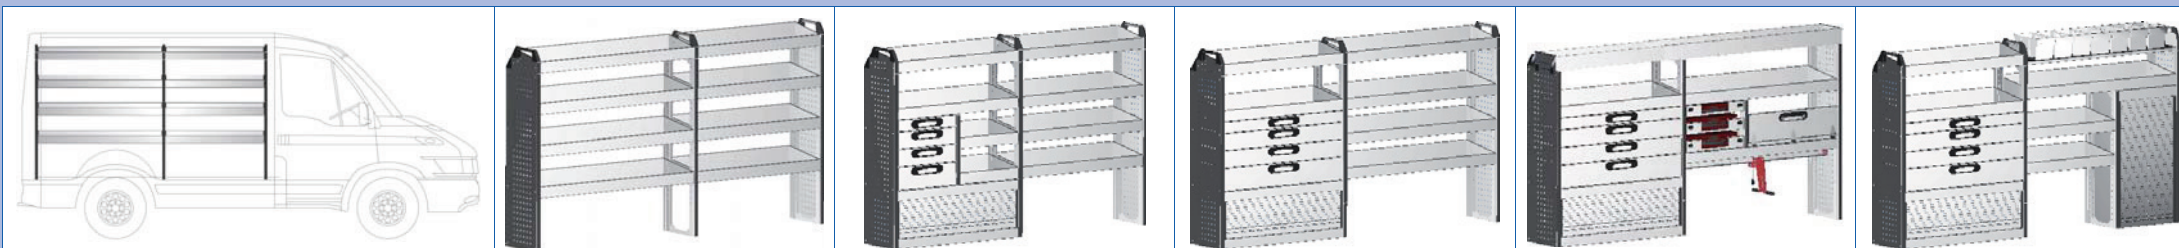

Druge možnosti in rešitve?
Seveda!
 Za več informacij nas kontaktirajte

LEVA STRAN	COD ALU	A105001-0001	[Kg]	38,4	A105001-0002	[Kg]	48,4	A105001-0003	[Kg]	47,7	A105001-0004	[Kg]	67,5	A105001-0005	[Kg]	59,9
	COD MIX	A105001-0001-MIX		61,2	A105001-0002-MIX		73,70	A105001-0003-MIX		80,9	A105001-0004-MIX		90,3	A105001-0005-MIX		86,7
	DIM [mm]	2325x364h1360		2325x364h1360		2325x364h1360		2325x364h1380		2325x364h1360						

DESNA STRAN	COD ALU	A105002-0006	[Kg]	30,4	A105002-0007	[Kg]	32,4	A105002-0008	[Kg]	32,4	A105002-0009	[Kg]	39,3	A105002-0010	[Kg]	33,1
	COD MIX	A105002-0006-MIX		38,2	A105002-0007-MIX		48,8	A105002-0008-MIX		48,8	A105002-0009-MIX		50,7	A105002-0010-MIX		41,9
	DIM [mm]	1305x364h1360		1050x364h1360		1050x364h1360		1050x364h1360		1050x364h1360						

IVECO DAILY 3000 H1