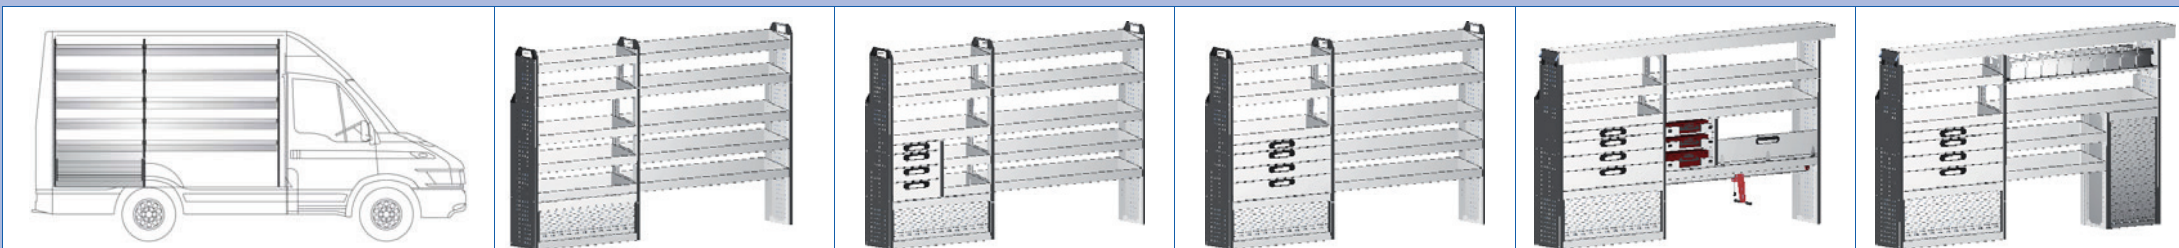

Druge možnosti in rešitve?  
**Seveda!**  
 Za več informacij nas kontaktirajte

LEVA STRAN	<b>COD ALU</b>	A105031-0001	[Kg]	58	A105031-0002	[Kg]	64,3	A105031-0003	[Kg]	63,6	A105031-0004	[Kg]	82,4	A105031-0005	[Kg]	80
	<b>COD MIX</b>	A105031-0001-MIX		85,5	A105031-0002-MIX		98,8	A105031-0003-MIX		101,2	A105031-0004-MIX		155,5	A105031-0005-MIX		107,6
	<b>DIM [mm]</b>	2580x364h1680		2580x364h1680		2580x364h1680		2580x364h1620		2580x364h1620						

DESNA STRAN	<b>COD ALU</b>	A105032-0006	[Kg]	35,6	A105032-0007	[Kg]	39	A105032-0008	[Kg]	48,5	A105032-0009	[Kg]	52,1	A105032-0010	[Kg]	54,5
	<b>COD MIX</b>	A105032-0006-MIX		52,8	A105032-0007-MIX		63,6	A105032-0008-MIX		76,2	A105032-0009-MIX		73,5	A105032-0010-MIX		68,9
	<b>DIM [mm]</b>	1560x364h1680		1305x364h1680		1560x364h1680		1560x364h1680		1560x364h1680						

# IVECO DAILY 3000L H2