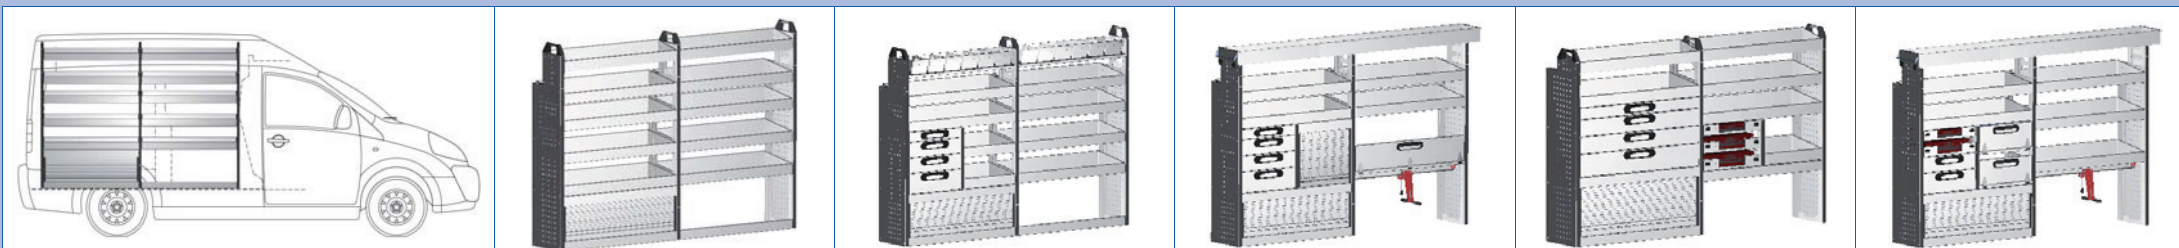

Druge možnosti in rešitve?
Seveda!
 Za več informacij nas kontaktirajte

LEVA STRAN	COD ALU	A102241-0001	[Kg]	50,3	A102241-0002	[Kg]	60,2	A102241-0003	[Kg]	62,2	A102241-0004	[Kg]	59,8	A102241-0005	[Kg]	65,4
	COD MIX	A102241-0001-MIX		73,1	A102241-0002-MIX		86,7	A102241-0003-MIX		83,2	A102241-0004-MIX		89	A102241-0005-MIX		86
	DIM [mm]	2070x364h1518		2070x364h1518		2070x364h1458		2070x364h1358		2070x364h1458						

DESNA STRAN	COD ALU	A102242-0006	[Kg]	29,9	A102242-0007	[Kg]	38,4	A102242-0008	[Kg]	35,8	A102242-0009	[Kg]	41,4	A102242-0010	[Kg]	41,2
	COD MIX	A102242-0006-MIX		40,9	A102242-0007-MIX		55,3	A102242-0008-MIX		57,5	A102242-0009-MIX		54,6	A102242-0010-MIX		57,2
	DIM [mm]	1050x364h1518		1050x364h1518		1050x364h1518		1050x364h1518		1050x364h1518						