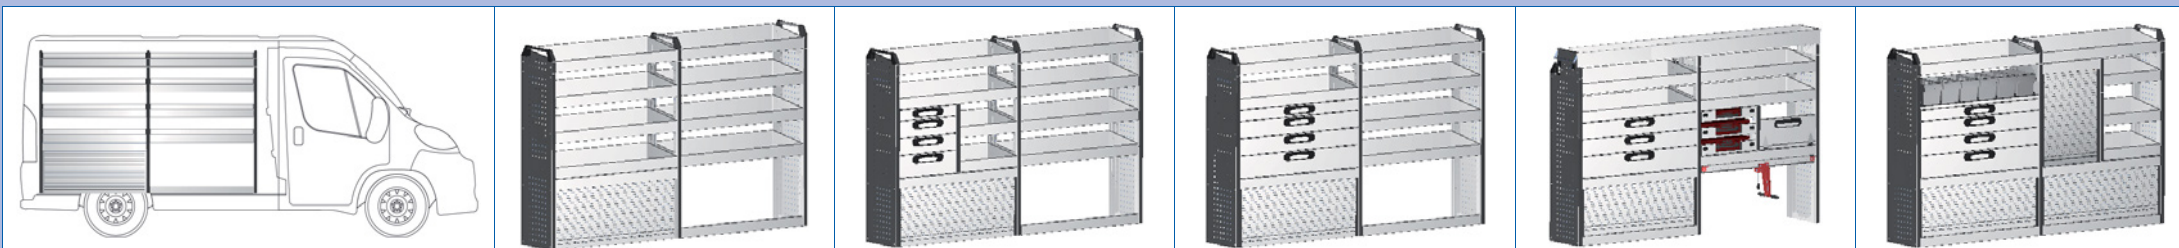

Druge možnosti in rešitve?
Seveda!
 Za več informacij nas kontaktirajte

LEVA STRAN	COD ALU	A102151-0001	[Kg]	43,4	A102151-0002	[Kg]	49,8	A102151-0003	[Kg]	49,1	A102151-0004	[Kg]	69,9	A102151-0005	[Kg]	62,4
	COD MIX	A102151-0001-MIX		62,6	A102151-0002-MIX		76,3	A102151-0003-MIX		78,7	A102151-0004-MIX		95,5	A102151-0005-MIX		88,7
	DIM [mm]	2070x364h1358		2070x364h1358		2070x364h1358		2070x364h1378		2070x364h1358						

DESA STRAN	COD ALU	A102152-0006	[Kg]	26,7	A102152-0007	[Kg]	33,1	A102152-0008	[Kg]	33	A102152-0009	[Kg]	41,3	A102152-0010	[Kg]	33,8
	COD MIX	A102152-0006-MIX		36,1	A102152-0007-MIX		49,8	A102152-0008-MIX		53	A102152-0009-MIX		54,5	A102152-0010-MIX		42,8
	DIM [mm]	1050x364h1358		1050x364h1358		1050x364h1358		1050x364h1358		1050x364h1358						

CITROEN JUMPER 3000 L1H1