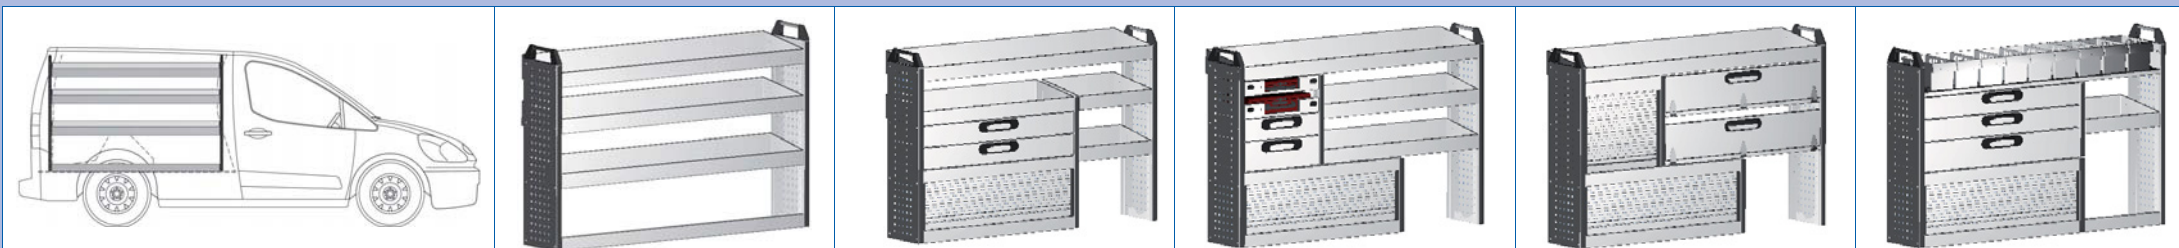

Druge možnosti in rešitve?
Seveda!
 Za več informacij nas kontaktirajte

LEVA STRAN	COD ALU	A101221-0001	[Kg]	22,5	A101221-0002	[Kg]	31,5	A101221-0003	[Kg]	35,1	A101221-0004	[Kg]	32,5	A101221-0005	[Kg]	34
	COD MIX	A101221-0001		34,1	A101221-0002		48,7	A101221-0003		49,4	A101221-0004		44,1	A101221-0005		48,1
	DIM [mm]	1560x300h1038		1560x300h1038		1560x300h1038		1560x300h1038		1560x300h1038		1560x300h1038				

DESNA STRAN	COD ALU	A101222-0006	[Kg]	22,4	A101222-0007	[Kg]	25,9	A101222-0008	[Kg]	29,6	A101222-0009	[Kg]	27	A101222-0010	[Kg]	26,7
	COD MIX	A101222-0006		32,1	A101222-0007		40	A101222-0008		40,9	A101222-0009		38	A101222-0010		38,6
	DIM [mm]	1050x300h1038		1050x300h1038		1050x300h1038		1050x300h1038		1050x300h1038		1050x300h1038				

CITROEN BERLINGO 2728L L2H1